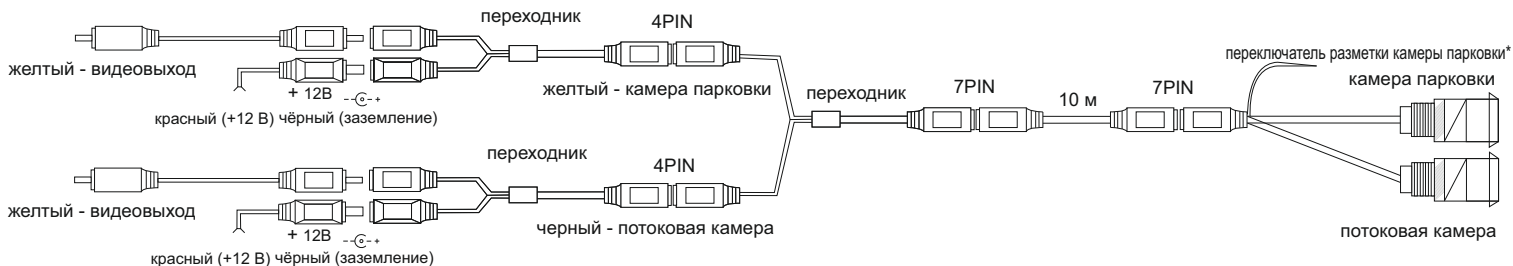

Импортер: ООО «Авис электроникс»
Юридический адрес импортера: 125167,
г. Москва, Планетная ул., д. 11, пом. 12/11 PM-2

Инструкция по установке

Универсальная камера заднего вида с дополнительной потоковой камерой AVS325CPR (277) для установки на крышу любого фургона

Схема подключения

Характеристики камеры парковки

Сенсор:	1/3 PC4089 CMOS
Разрешение матрицы:	976x592
Разрешение:	700 тв-линий
Система цветности:	NTSC
Мин. Освещённость:	0 Lux
ИК подсветка:	8 диодов
Угол обзора:	170° (по диагонали)
Класс защиты:	IP68
Питание:	12 В
Раб. Температура:	-20°C~+70°C
Микрофон:	Нет
Парковочная разметка:	Есть (Отключаемая)*

Характеристики потоковой камеры

Сенсор:	1/3 PC4089 CMOS
Разрешение матрицы:	976x592
Разрешение:	700 тв-линий
Система цветности:	NTSC
Мин. Освещённость:	0,1 Lux
ИК подсветка:	Нет
Угол обзора:	105° (по диагонали)
Класс защиты:	IP68
Питание:	12 В
Раб. Температура:	-20°C~+70°C
Микрофон:	Нет
Парковочная разметка:	Нет